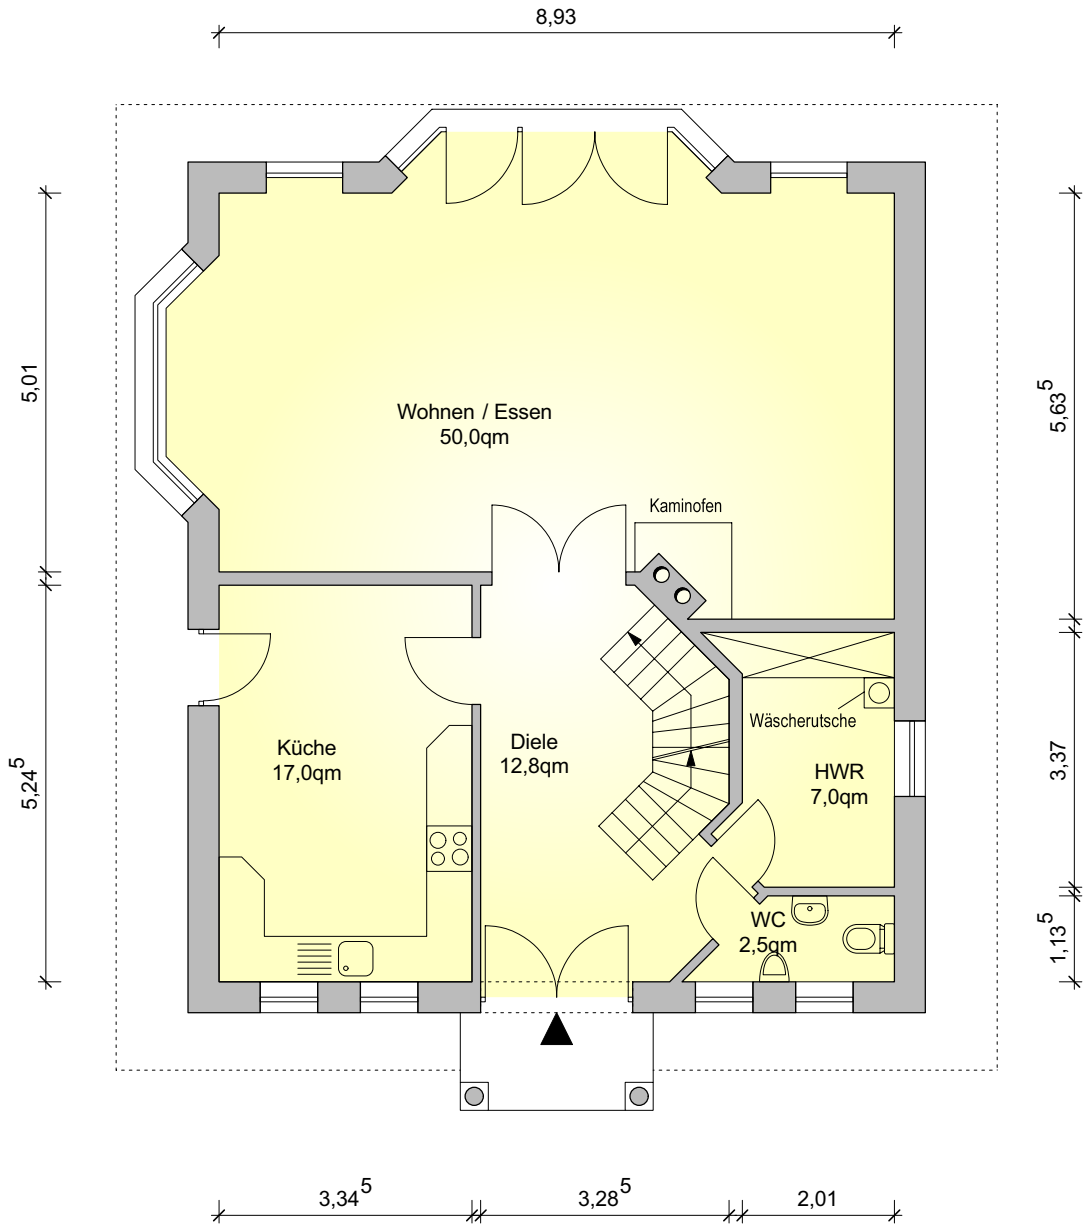

88,2qm

Kellergeschoss

Maßstab 1:100

DG 72,2qm

EG 89,3qm

KG 88,2qm

Summe 249,7qm

Alle Maße und Flächenangaben
sind ca.- Angaben

89,3qm

Erdgeschoss

Maßstab 1:100

72,2qm
Dachgeschoss
 Maßstab 1:100