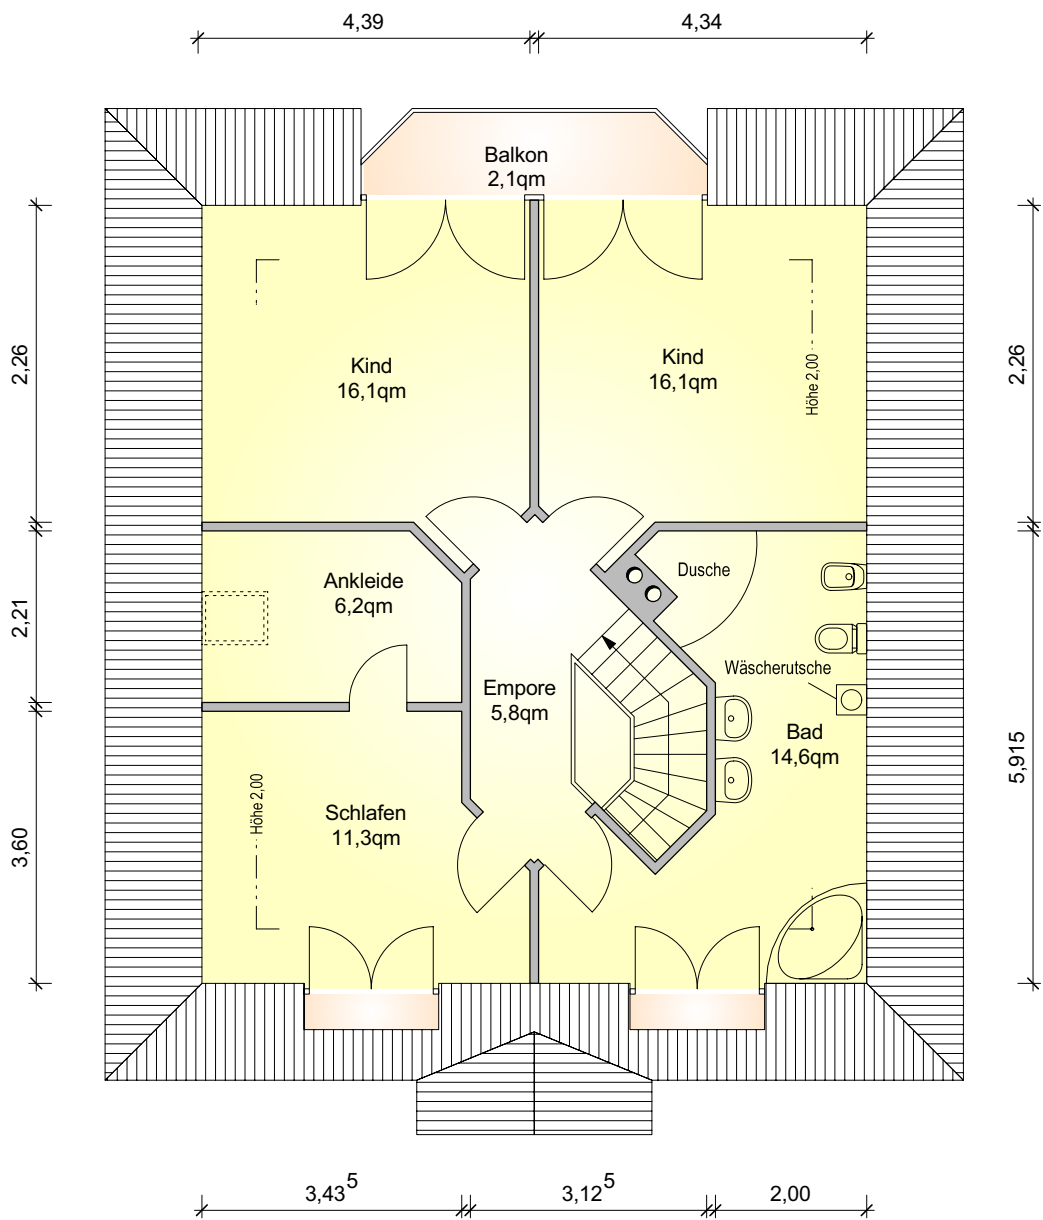

88,2qm

Kellergeschoss

Maßstab 1:100

DG 72,2qm

EG 89,3qm

KG 88,2qm

Summe 249,7qm

Alle Maße und Flächenangaben
sind ca.- Angaben

89,3qm

Erdgeschoss

Maßstab 1:100

72,2qm
Dachgeschoss
 Maßstab 1:100